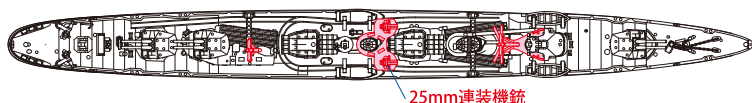

夕雲(第10駆逐隊 所属)
イラストは制作途中の状態です。

2017NEW

**完全
新金型**

パッケージイラストは
「夕雲」「早波」ともに
加藤 単駆郎 氏が担当

夕雲 (夕雲型前期竣工艦/竣工時)

夕雲と早波の違い

25mm連装機銃

早波 (夕雲型中期竣工艦/竣工時)