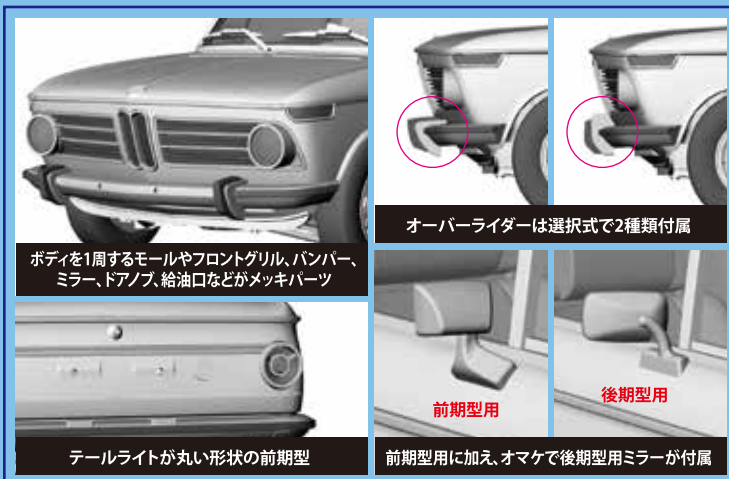

BMW2002tii 時代を駆け抜けたBMWのコンパクト・スポーツサルーン

完全
新金型

1:24
scale

※画像は開発用の3DCADです

実車取材をもとに
「前期型」を
徹底再現

※実車写真(後期型用ミラーを装備)

ボディを1周するモールやフロントグリル、バンパー、ミラー、ドアノブ、給油口などがメッキパーツ

オーバーライダーは選択式で2種類付属