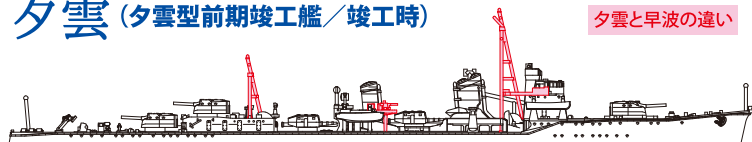

夕雲型は改陽型として計画された艦隊型駆逐艦です。ネームシップの「夕雲」は1941年12月に竣工、ミッドウェー海戦や南太平洋海戦等の各作戦に参加して直衛任務に活躍。1943年10月にペラ・ラペラ近海でアメリカ駆逐艦と交戦し撃沈されました。「早波」は1943年7月に竣工し、第32駆逐隊に編入。1944年6月にセレス海でアメリカ潜水艦の雷撃により撃沈されました。艦隊型駆逐艦の傑作「夕雲」「早波」を、最新の考証と最新の仕様で製品化します。

夕雲(第10駆逐隊 所属)
イラストは制作途中の状態です。

2017NEW

**完全
新金型**

パッケージイラストは
「夕雲」「早波」ともに
加藤 単駆郎 氏が担当

夕雲 (夕雲型前期竣工艦/竣工時)

夕雲と早波の違い

25mm連装機銃

早波 (夕雲型中期竣工艦/竣工時)

メインマスト形状変更
22号電探追加
電探室追加

後部マスト形状変更

25mm三連装機銃へ換装
機銃台形状変更

羅針艦橋平面形状変更

25mm連装機銃追加

船体と12.7cm連装砲塔はそれぞれ左右スライド金型の
一体パーツ、細密なディテール表現を実現

※画像は開発用の3DCADです

船体