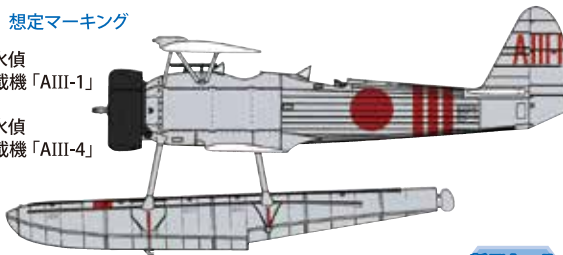

■機首左右のバルジ

デカール

■チェコ空軍 特別塗装機「PP-K:3370」2016年
■他1機分

PHOTO : Dr. Andreas Zeidler

2017NEW

Mi-35 ハインド “チェコ空軍”

限定生産版

特別仕様

レジン追加

02247 02247 8 1:72スケール 本体価格 ¥4,000 (+消費税) 弊社発送予定 7月7日 7月10日ごろ発売
1個入数 36個

デカール 想定マーキング

■九五式一号水偵
戦艦 大和搭載機「AIII-1」
1942年1月
■九五式二号水偵
戦艦 大和搭載機「AIII-4」
1942年1月
■他1機分

新デカール

限定生産版

太平洋戦争初期、第1戦隊の3番艦として就役した大和には、九五式水偵が4機搭載されていました。キットは九五式一号と九五式二号の選択式、全面銀塗装（想定）の仕様で再現します。