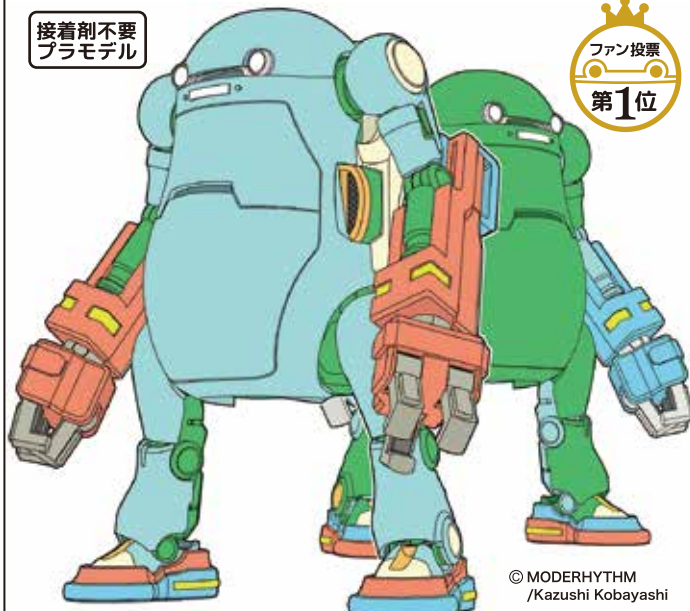

© MODERHYTHM /Kazushi Kobayashi

- ●ファン人気投票第1位の「ぱわーあーむ」をキット化!
- ●接着剤不要。組み立てかんたんプラモデル※
- ●アーム、足底パーツを新規開発
- ●パッケージイラストは、あらみけいいち氏描き下ろし!

※付属フィギュアの組立ては接着剤が必要です。
2017NEW 限定生産版 **メカトロウィーゴ No.06** **ぱわーあーむ"うすみどり&みどり" 2体セット**
新金型追加

64752 1:35スケール 本体価格 予¥2,600(+消費税) 弊社発送予定 **7月19日**
65752 7 □模型全高 76.5mm □全幅 68.5mm □プラモデル 1個入数36個 7月22日ご発売
□パッケージサイズ 190×290×80mm

ROBOT BATTLE V **3DCAD**
プレッヒマン大尉の機体をキット化!
MK44H-0 WHITEKNIGHT PROTOTYPE