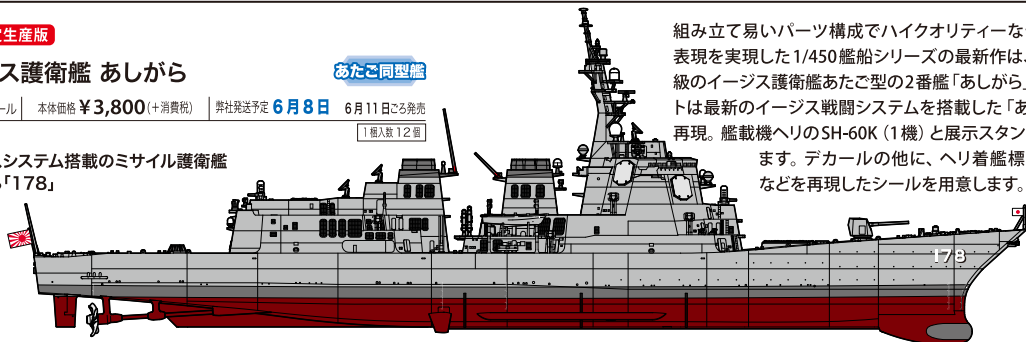

2017NEW 限定生産版

海上自衛隊 イージス護衛艦 あしがら

あたと同型艦

40095

40095 5

1:450スケール

本体価格 ¥3,800 (+消費税)

弊社発送予定 6月8日

6月11日ごろ発売

1 箱入数 12 箱

仕様 ■イージスシステム搭載のミサイル護衛艦
あしがら「178」

パッケージイラストは
加藤 単駆郎 氏が担当

組み立て易いパーツ構成でハイクオリティーなディテール表現を実現した1/450艦船シリーズの最新作は、世界最大級のイージス護衛艦あたと同型の2番艦「あしがら」です。キットは最新のイージス戦闘システムを搭載した「あしがら」を再現。艦載機ヘリのSH-60K(1機)と展示スタンドが付属します。デカールの他に、ヘリ着艦標識・艦番号などを再現したシールを用意します。