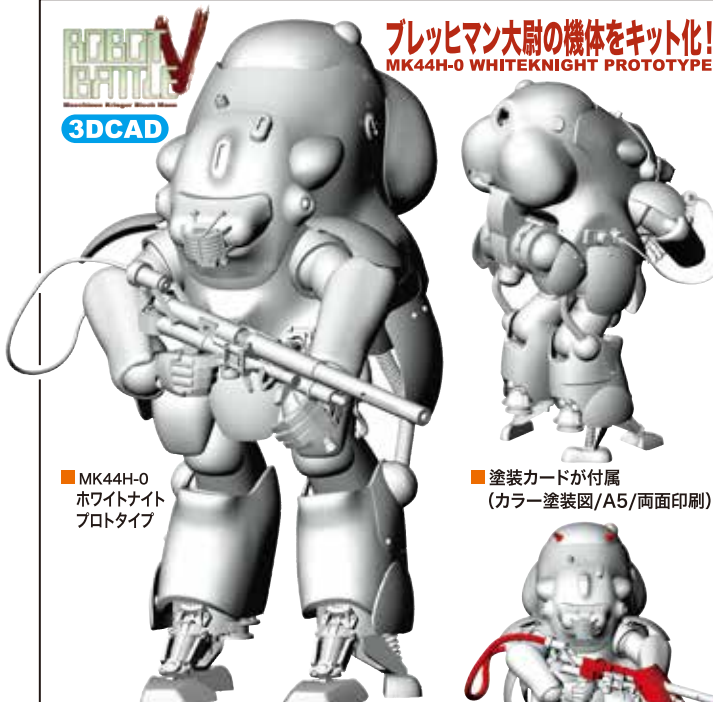

■ MK44H-0
ホワイトナイト
プロトタイプ

■ 塗装カードが付属
(カラー塗装図/A5/両面印刷)

大日本絵画の「コミックノイズイ」に連載されていた、「マシーネンクリーガー・プレッヒマン」より、月面に姿を現した機械生命体を排除すべく投入された、プレッヒマン中隊のMK44H-0をキット化。本機はホワイトナイトの先行試作型にあたる機体で、キットはホワイトナイトとして組むことも可能なパーツ構成。パッケージイラストは横山宏氏が担当します。

■ MK44 Ausf.H ホワイトナイト
※赤く色がついている部分が、プロトタイプとの相違点です。

2017NEW 限定生産版

ロボットバトルV 月面用重装甲戦闘服 MK44H-0 ホワイトナイト "プロトタイプ" **新デカール**
© Kow Yokoyama 2017

64112 1:20スケール 本体価格 ¥4,400(+消費税) 弊社発送予定 **7月25日**
64112 9 □模型全高 138mm □全幅 113mm □プラモデル 1個入数24個 7月28日ご発売
□パッケージサイズ 190×340×85mm

スキndaイピングを楽しむ♪たまごガールズ

■車体の左右側面&天面に描き下しイラストを大きく配置したデザイン。大判のデカールをセットします!