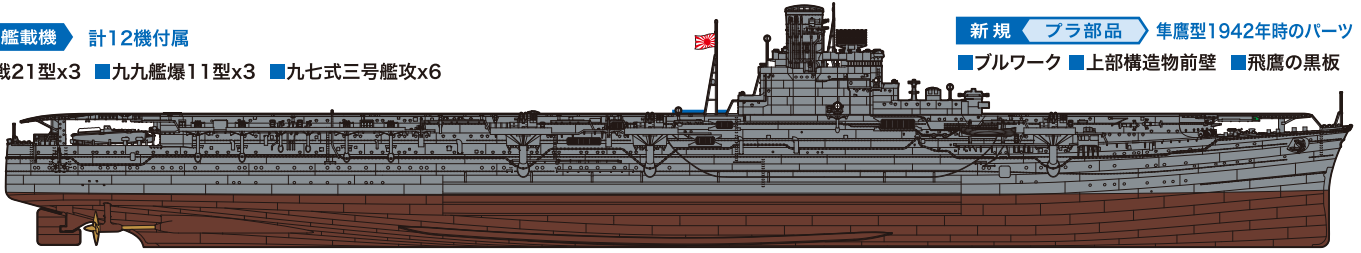

新デカール

02245

02245 4

1:72スケール

本体価格 ¥3,600 (+消費税)

弊社発送予定 7月27日

7月30日ごろ発売

1 箱入数 24 箱

●表示の価格は標準小売価格です。●製品の仕様・価格等は一部変更になる場合があります。

付属艦載機 計12機付属

■零戦21型x3 ■九九艦爆11型x3 ■九七式三号艦攻x6

新規 プラ部品 隼鷹型1942年時のパーツ

■ブルワーク ■上部構造物前壁 ■飛鷹の黒板

2017NEW 限定生産版 特別仕様

日本海軍 航空母艦 飛鷹 (ひょう)

新金型追加 パッケージイラストは加藤 単駆郎氏が担当