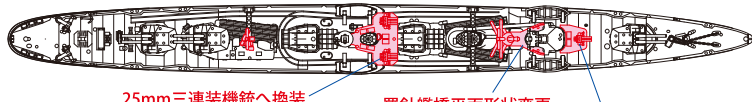

25mm三連装機銃へ換装
機銃台形状変更

羅針艦橋平面形状変更

25mm連装機銃追加

船体と12.7cm連装砲塔はそれぞれ左右スライド金型の
一体パーツ、細密なディテール表現を実現

※画像は開発用の3DCADです