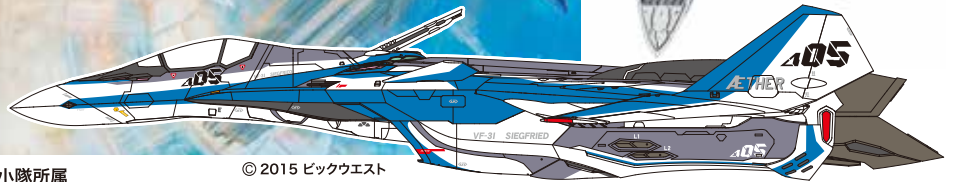

●表示の価格は標準小売価格です。●製品の仕様・価格等は一部変更になる場合があります。

高まる精密感! VF-31J ファイター形態

Illustrated by HIDETAKA TENJIN

■単座 / 複座を選択可能

3DCAD

■キャノピーは開閉選択式

□インテイクカバーは開閉選択式

■ベクターノズルは可動式