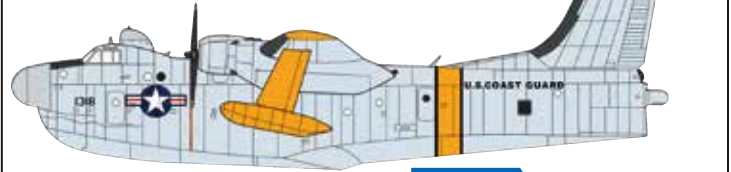

デカール

■アメリカ沿岸警備隊 所属機「1318」

2017NEW 限定生産版

P5M-2G マーリン “コーストガード”

新デカール

02246 02246 1 1:72スケール 本体価格 ¥4,200 (+消費税) 弊社発送予定 7月21日 7月24日ごろ発売
1個入数 14個

W.W.IIのイギリス空軍コースタルコマンド所属のリベレーター塗装とマーキングが施された、最新のチェコ空軍のMi-35 ハインドを、新規レジン部品を追加再現します。

新規 レジン部品

■機首左右のバルジ

デカール

■チェコ空軍 特別塗装機「PP-K:3370」2016年
■他1機分