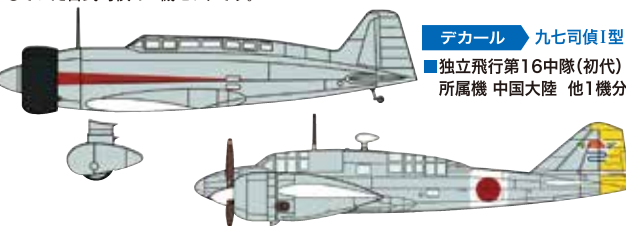

デカール 九七司偵I型

■独立飛行第16中隊(初代)所属機 中国大陸 他1機分

デカール ■百式司偵II型 独立飛行第16中隊(2代)所属機(ラダー 黄) 大阪1944年
■百式司偵II型 独立飛行第16中隊(2代)所属機(ラダー 赤) 大阪1944年
■百式司偵III型 独立飛行第16中隊(2代)所属機「37」 大阪1945年

2017NEW 限定生産版

2機セット

三菱 九七式司令部偵察機 I型 & 百式司令部偵察機 II/III型 “独立飛行第16中隊”

02243

02243 0

1:72スケール

本体価格 ¥4,000 (+消費税)

弊社発送予定 6月29日

7月2日ごろ発売

1 箱入数 24 箱

Ju88C-6は前面に機銃6門を装備した戦闘機タイプで、爆撃航空団に配備され爆撃機の護衛を行う駆逐機(ツェルステラー)として運用されました。爆撃機型に見えかけるため、機首に風防の欺瞞(ぎまん)塗装を施した機体もありました。